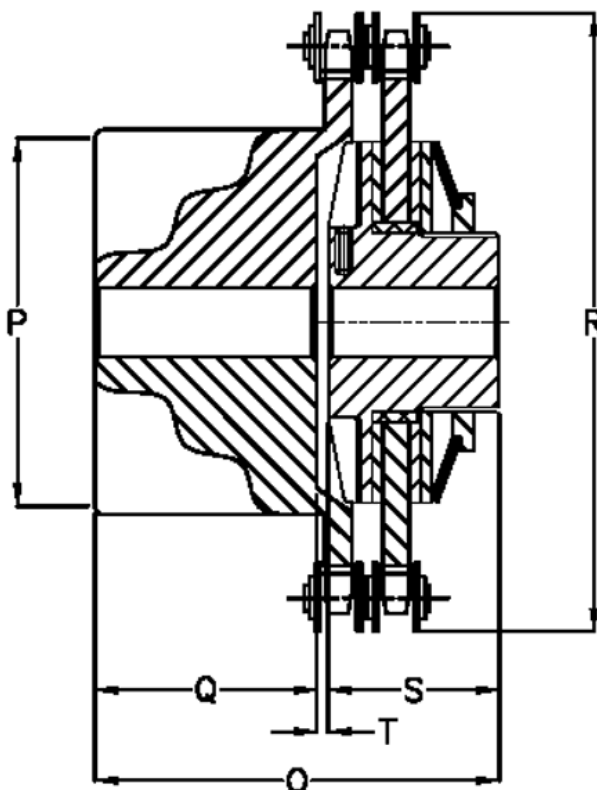

Varenummer: 4618007
Beskrivelse: Securex skridnav C 1800/170

Mål

Antal fjeder	= 2	S = 93
Max moment Nm	= 1800	T = 3.0
Max parallelforskydning	= 0.50	
Max vinkelforskydning	= 30	
O	= 170.0	
P	= 158	
Q	= 74.0	
R	= 231.6	